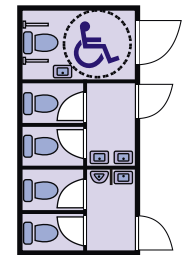

1176
5,0 x 2,4 m