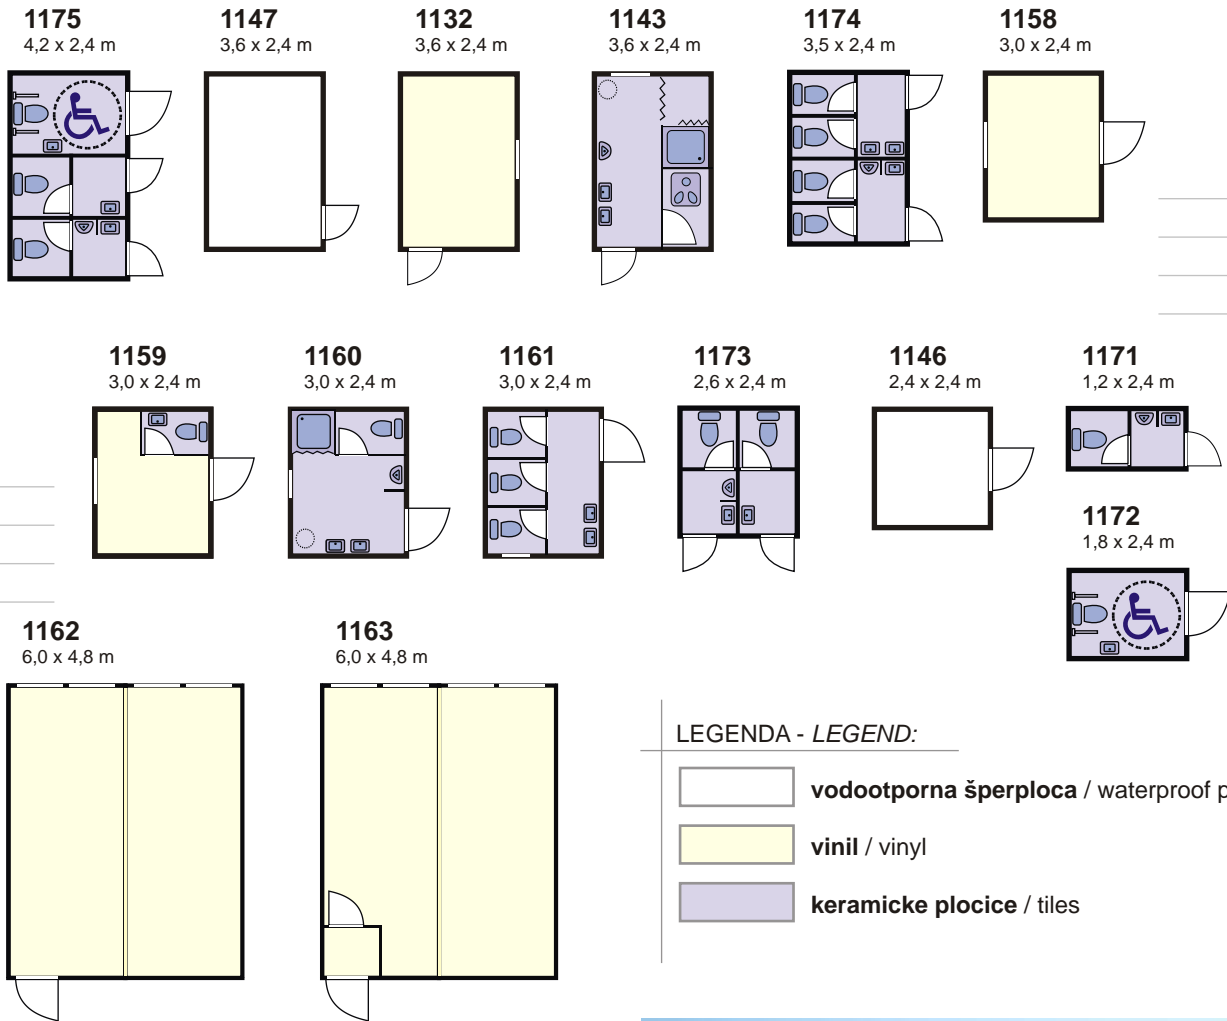

Osim prikazani h tipova raspoložemo
sa velikim izborom dimenzionih
i funkcionalni h rešenja, te projektujemo
po zahtevu naru ioca.

*Beside shown, we despose with
numerous of dimensional and functional
solutions as well as design upon request.*

LEGENDA - LEGEND:

- **vodootporna šperploca / waterproof plywood**
- **vinil / vinyl**
- **keramicke ploccice / tiles**