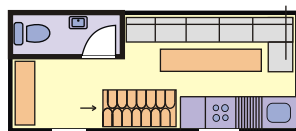

stambeni, radni, sanitarni, tehni ki...

EUROmodul kontejneri

containers EUROmodul
housing, workspace, sanitary, special use

EVROPSKI KVALITET
iz Nove Pazove!

EUROmodul

fabrika kontejnera i urbane opreme

container and street furniture company

Zlatna medalja
INPEX 2003 Pittsburgh, USA
Gold Medal INPEX 2003
Pittsburgh, USA

PRIZEMLJE / GROUND FLOOR
6,00 x 2,54 m

SPRAT / FLOOR
5,86 x 2,40 m

Kontejner koji se podiže na sprat smanjenih transportnih gabarita uz maksimalno iskorišćenje na lokaciji.

Container with raising level: minimum of transport dimensions, maximum use on location.

ZA TRANSPORT
FOR TRANSPORT

MONTIRANO NA LOKACIJI
FOR LOCATION USE