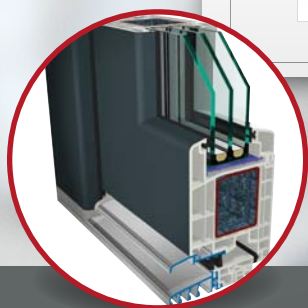

Klasika

Već s klasičnom varijantom, svojoj kući pridajete osobnu notu. Raznolikosti boja i oblika nema kraja. Dizajnirate svoja vrata prema individualnim željama.