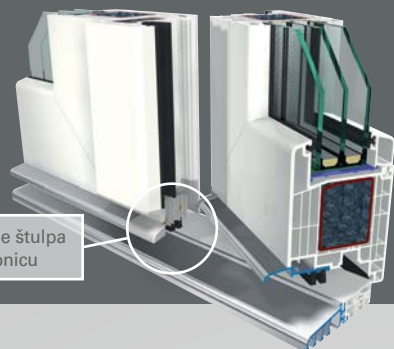

S 9000 kućna vrata

- + Toplinski izolira
- + Fleksibilno
- + Brtvi
- + Inovativno
- + Orijentiran
- + Svestranost

S 9000

SUSTAV INOVACIJA

 **GEALAN**

Uvjerljivi argumenti

Profil budućnosti

S platformom sustava S 9000 dobivate moderan, udubljen sustav, koji se može koristiti za novogradnju i renoviranje. Na taj način S 9000 postaje nova platforma za proizvodnju prozora, kućnih i podizno-kliznih vrata u proizvodnom programu GEALAN-a. Pored toga, nova kućna vrata uvjeravaju sa sljedećim argumentima:

Rješenje štulpa za okapnicu

Prikladno za staklo i panele debljine do 52 mm (sa STV®-om do 54 mm)

Fleksibilno oblikovanje prozora u boji zahvaljujući mnogobrojnim dekor folijama i alu oblogama

Vrlo dobra statika radi velikih komora za ojačanje, prikladno oblikovanog čelika i odgovarajućih kutnih ojačanja

Pristupačan prag s odličnom toplinskom izolacijom s toplinskim mostom

82,5 mm ugradbene dubine

Donji prag

Stabilnost

→ Neodvojivi spoj PVC-a i aluminijski radi spajanja u dvije razine

Toplinska izolacija

→ Spojem PVC-a i aluminijski odlična toplinska izolacija prisutna je i u području zatvornih pločica
→ Vrlo dobar isotermički tok – minimizirana kondenzacija i stvaranje toplinskih mostova